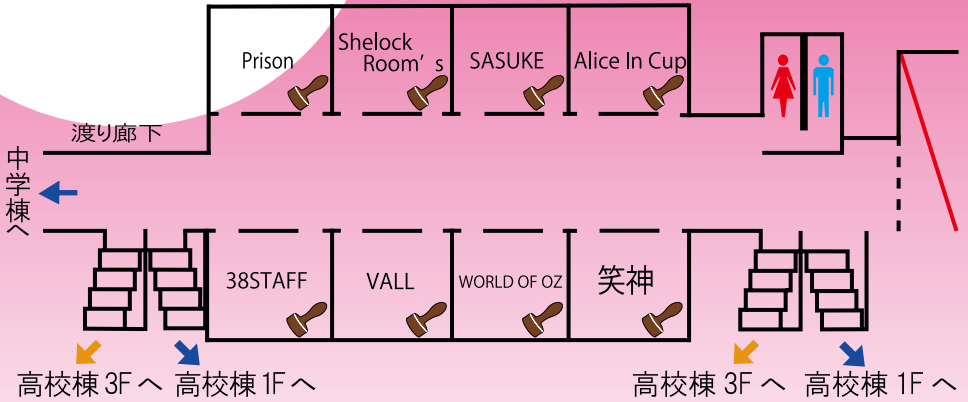

## 生物部 / いきものがたり

今年の企画名はいきものがたり。私達の身近にいる生き物にも彼らの物語があります。そんな不思議な生き物の世界に生物部がご案内します！

保健室 + 万が一、気分が優れない・怪我をしたという場合にはこの保健室をご利用下さい

## 部門長から一言 !!

発表部門より

ピンクの法被の発表部門です !!

主にTシャツ投票やビー玉投票の運営をしているので、清き一票をお願いいたします！

装飾部門より

装飾部門です

垂れ幕や壁画、校内装飾などを担当しました。文化祭を楽しみながら、是非装飾にも目を向けてみてください！

# 高校棟 2F

※ 📍 マークはスタンプラリー参加団体です。