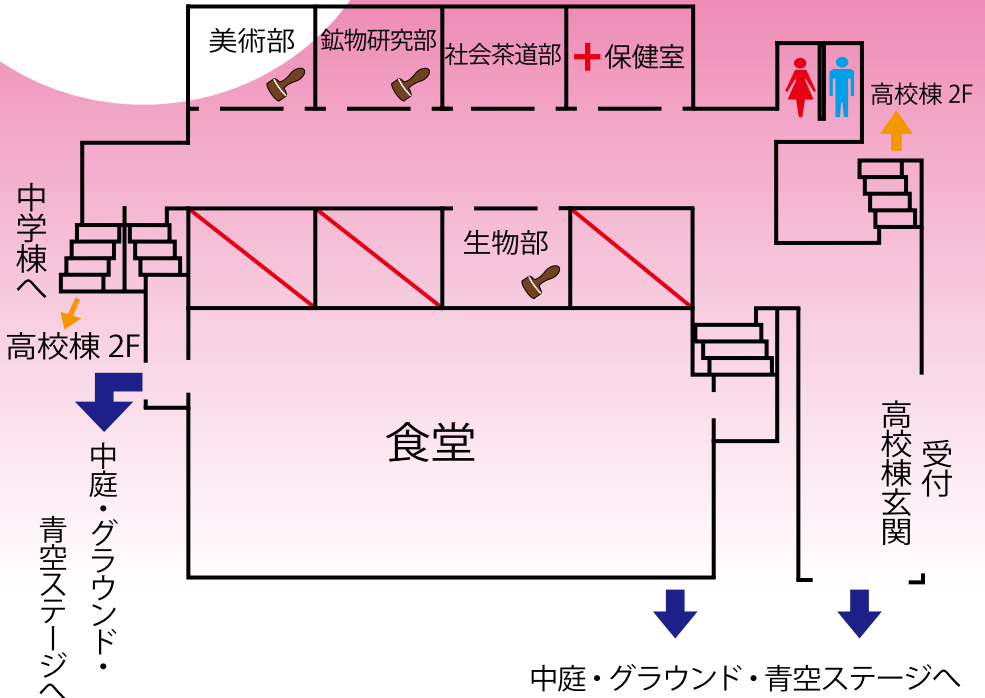

高校棟 1F

※ マークはスタンプラリー参加団体です。

美術部 / ART CAVE

CAVE というのは洞窟という意味で、探索することをテーマに制作しました。アトラクションを意識したので、ぜひ一度来てください！