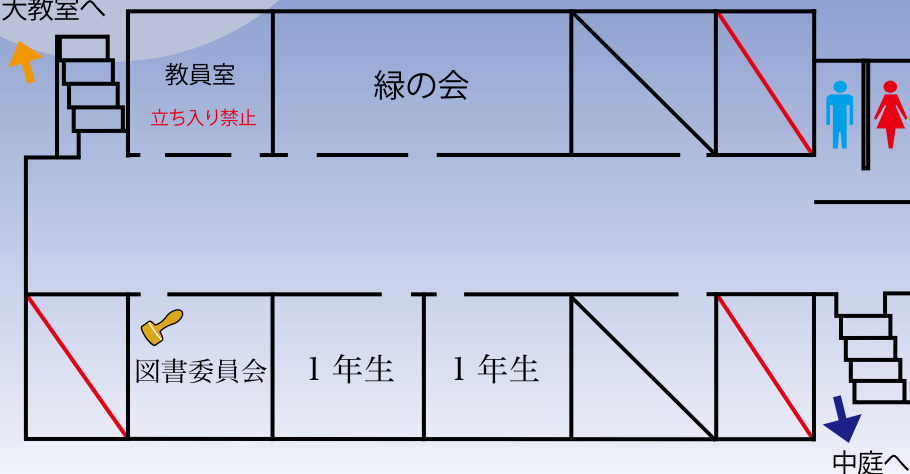

記念館 2F

記念館 1F
・大教室へ