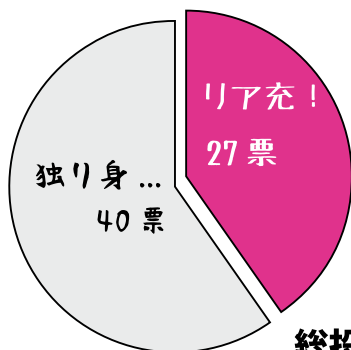

※武道場：体育館 B1

記念館 2F

記念館 1F
・大教室へ

図書委員会 穎才書房～2022～

古本一冊50円、
CD・DVD・赤本
1点100円で販
売します。売り上
げは寄付します。

少し立ち寄ってみては？

第一学年 フルーツポンチ！

これまでの学習成
果として、探求で
行った発表の映像
や、美術で作成し
た工芸ランプ、数

学で作成した立体の模型の展示を行
います。

文実！リア充度調査！

われわれ広報部門は

文実のリア充度調査を実施！

文化祭実行委員は

どれだけ**付き合っている**のか！？

Q. みんなはリア充？

なんと文実の約**40%**が

リア充!!

**5人にふたりは
付き合っている!!**

総投票数 67 票

みんなも来年はぜひ文実に!!

もしかしたら付き合えるかも！？

高校棟 1F

美術部 ART PLANET

惑星の調査員となつて、未知の惑星に調査に行きましょう！美しくも奇妙な世界があなたを待っています。