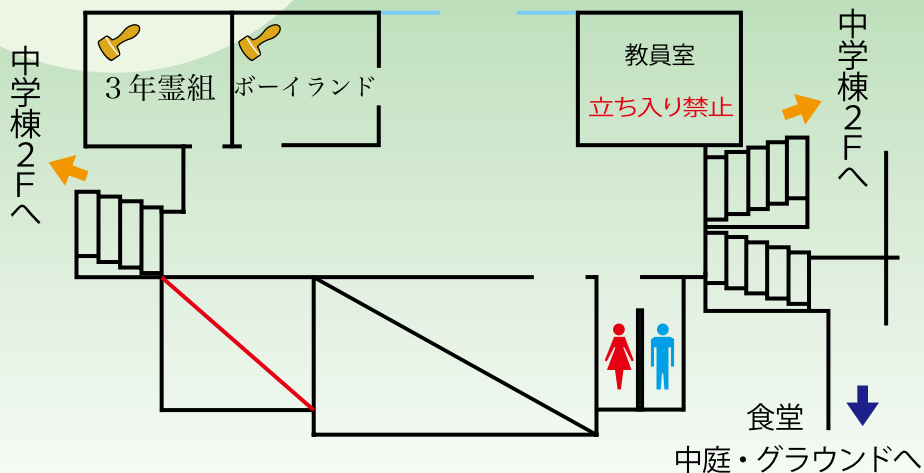

天文部 ～星を見る人～

今年の天文部ではプラネタリウムをやりまます。一緒に星たちの奏でるきれいな夜空をみに

行きませんか。

中学棟 1F

中学棟玄関

3年霊組 恐怖

僕たちの団体ではホラームービーを制作しました。かなり怖い動画を作りましたのでぜひ

見に来て下さい。