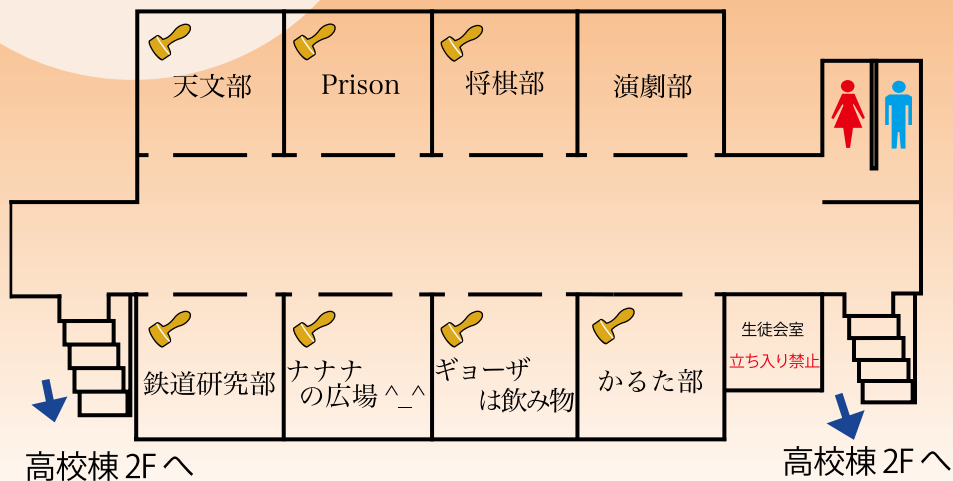

万が一、気分が優れない・怪我をしたという場合にはこの保健室をご利用下さい

高校棟 2F

UNION

お笑い, ダンス

私たちの団体では、コント、お笑い、ダンスを披露します。来てくれたお客さんを笑わせる絶対的な自信があります。是非足を運んでみてください。

EMK 臨時放送局 番組の放送

穎明館の魅力を伝えるため、2日間限定の放送局を開局します!ぜひ、我々のスタジオにお越しくださいませ... 来い!

急とわ〜る シン・竹取物語：||

に迷い込み ... そんな仲間たちの迷路をお楽しみください！

Killer Queen ジェットコースター

どちらの行路に進むかは

貴方の**体重次第！**
もし運が良ければ
背筋が凍る思いを

するかも！？是非脱力体験を〜！！
お待ちしております♡落ちるウウ 🐾

Euphoria お祭り屋台

夏のお祭り気分をまだまだ味わいたい人！！私たちは年中無休で屋台を開いています！ぜ

ひ遊びに来て下さい〜

笑神2 コント・ダンス

穎明館中を笑いで包み込むコントと韓流アイドル顔負けのダンスを披露します。ぜひ来て

ください！

高校棟 3F

かるた部 かるた体験

かるたを初めて取る人も楽しむことができるのでぜひ来て下さい！みんなでかるたを楽し

みましょう！

ギョーザは飲み物 ディズニー+ピタゴラ