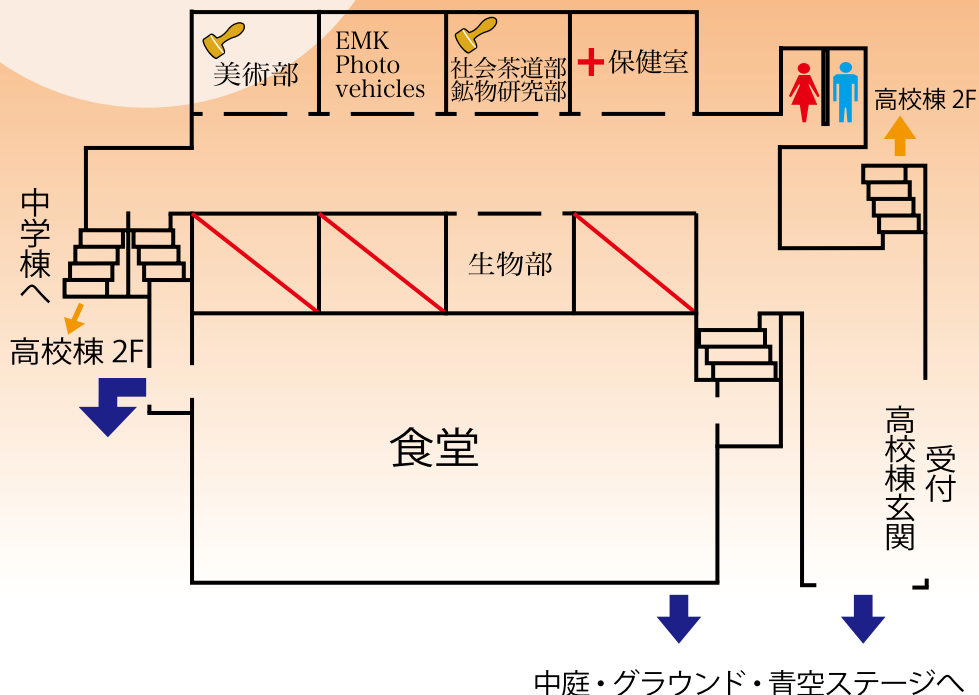

学で作成した立体の模型の展示を行
います。

文実！リア充度調査！

われわれ広報部門は

文実のリア充度調査を実施！

文化祭実行委員は

どれだけ**付き合っている**のか！？

Q. みんなはリア充？

なんと文実の約**40%**が

リア充!!

**5人にふたりは
付き合っている!!**

総投票数 67 票

みんなも来年はぜひ文実に!!

もしかしたら付き合えるかも！？

高校棟 1F

美術部 ART PLANET

惑星の調査員となつて、未知の惑星に調査に行きましょう！美しくも奇妙な世界があなたを待っています。