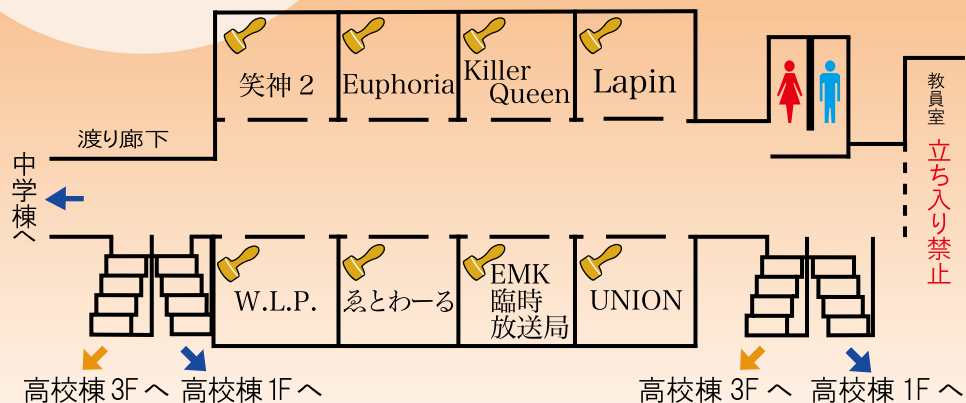

たを待っています。

EMK Photo vehicles 乗り物写真と発メロ

ここでは、バスや電車などの乗り物写真を午前、午後に分けて、大量に展示します。他にも発車メロディーの体験も出来ます。ぜひ来てね！

社会茶道部

「高尾の秋」茶の湯の事始め

社会茶道部では茶道体験をすることができます！茶道に興味ある方も、そうでない方も是

非茶道の世界に少し触れてみませんか？

鉱物研究部

発掘 鉱物・化石体験

部員の鉱物・化石に関する研究発表
鉱物・化石標本づくり体験
鉱物・化石展示など

鉱物・化石・地学について色々学習できます。

生物部

“Into The Depth”

今年の生物部の文化祭のテーマは”Into The Depth”です。例年とは違う、ジャングルの

奥地に引き込まれるような展示をお楽しみください。

保健室

万が一、気分が優れない・怪我をしたという場合にはこの保健室をご利用下さい

高校棟 2F

UNION

お笑い, ダンス

私たちの団体では、コント、お笑い、ダンスを披露します。来てくれたお客さんを笑わせる絶対的な自信があります。是非足を運んでみてください。

EMK 臨時放送局 番組の放送

穎明館の魅力を伝えるため、2日間限定の放送局を開局します!ぜひ、我々のスタジオにお越しくださいませ... 来い!

急とわ〜る シン・竹取物語：||