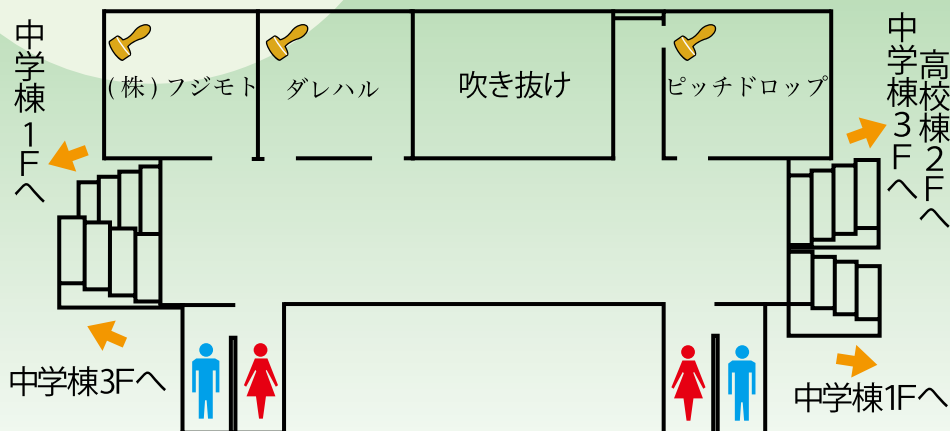

天文部 ～星を見る人～

今年の天文部ではプラネタリウムをやりまます。一緒に星たちの奏でるきれいな夜空をみに

行きませんか。

中学棟 1F

中学棟玄関

3年霊組 恐怖

僕たちの団体ではホラームービーを制作しました。かなり怖い動画を作りましたのでぜひ

見に来て下さい。

ボーイランド ばっくれ中

授業がいやになった生徒達が授業をさぼり、学校から抜け出すことを決意。はたして学校から脱出することはできるのか？

中学棟 2F

(株)フジモト

エメ島シーパラダイス

自分の描いた海の生き物が、プロジェクターで動き出す!? 手ぶらで来れて、のんびり過ごせる体験型コーナー!

ダレハル D.S.

一緒に青春しませんか? 私たちは乙女ゲームの世界を再現しました! 楽しめる MV や写

真スポットもあります! 誰もが青春を送れるように。

ピッチドロップ 科学を学ぼう

皆さんは科学を知っていますか? 「実験室でやるすごくてよくわからんやつ」とだけ

知っているかもしれません。だけど、家でもできるのです!

中学棟 3F

えんにち 縁日

2年 A組の「えんにち」です。ここではお祭りの縁日のまねして私たちなりの「えんにち」を開きます！ぜひ来て下さい！

We are 2-B 借りぐらしの EMK