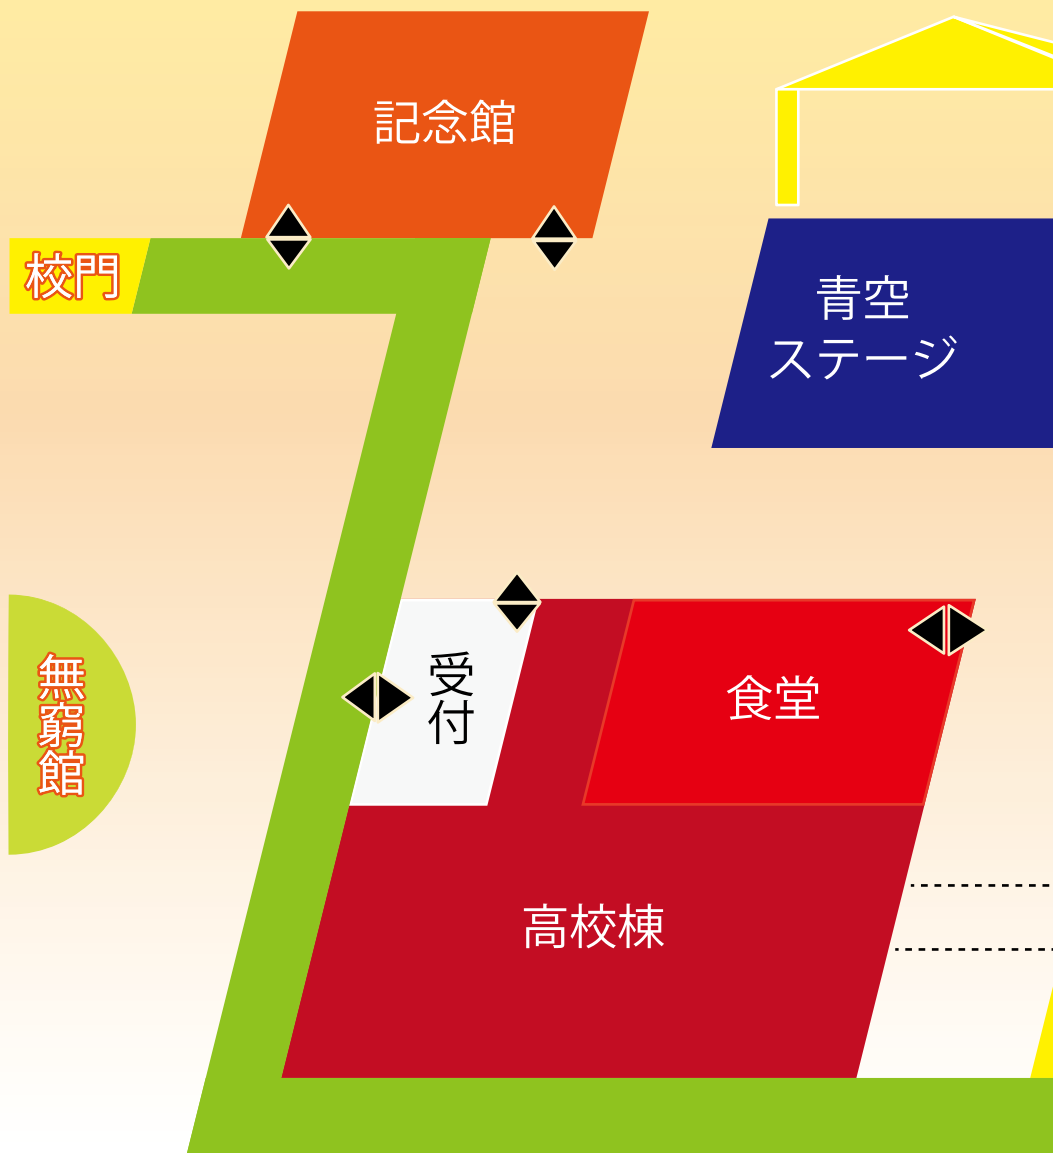

School Map

校内図