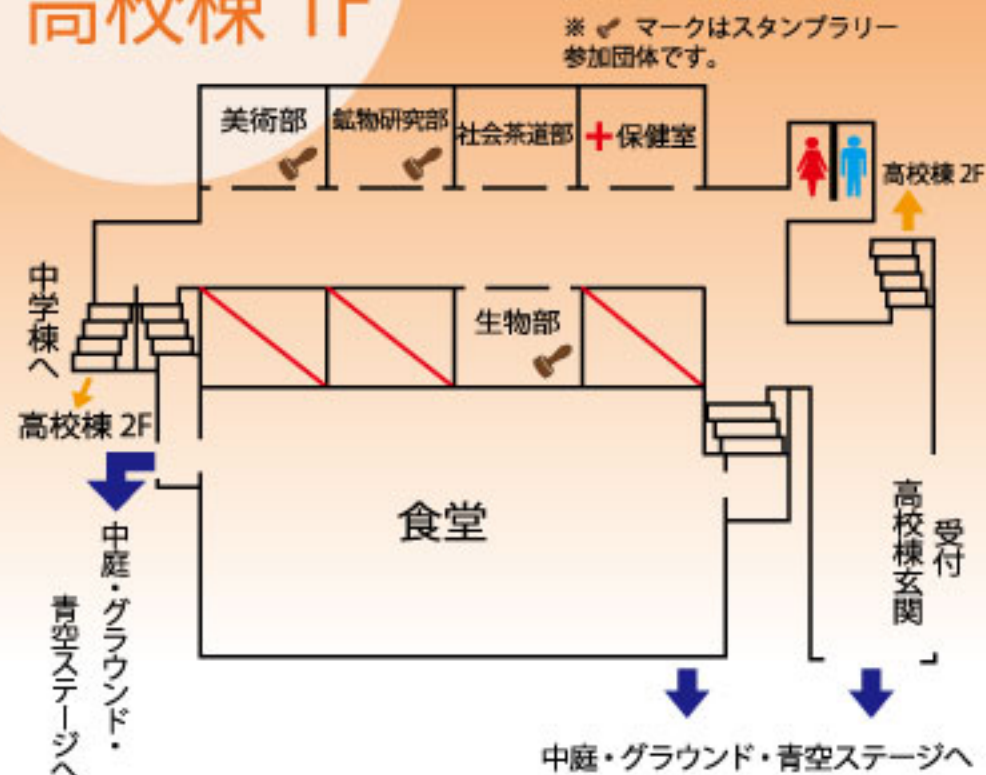

高校棟 1F

姉妹都市 小田原開府五百年茶会 / 社会茶道部

今年の文化祭茶会は小田原開府より 500 周年を記念した茶会です。小田原名物のお茶やお菓子をお楽しみ下さい。

生物語☆3rd - ナマモノガタリ・ドライ - / 生物部

今年の生物部は、顕明館や校外で採集した植物、脊椎動物、菌類、昆虫の生体や標本の展示、合宿と研究の成果について部員が丁寧に説明します。

保健室 + 万が一、気分が優れない・怪我をしたという場合にはこの保健室をご利用下さい

Era. / 美術部

人は時代の交代を惜しみ次は時代の到来に期待します。それぞれの時代がどのようにして愛され過ごされたのか、写実と美術を軸に表現します。

化石から学ぶ地球の歴史 / 鉱物研究部

私たちは地質年代ごとの主な化石や各部員が決めたテーマの展示と研究発表を行なっています。

校内アンケート集計結果

Q1. 食堂のメニューで好きなものは？

1位：ラーメン 2位：カレー 3位：フライドポテト
4位：アイスクリーム 5位：油淋鶏 6位：うどん

Q2. モテると思う部活は？

1位：サッカー部 2位：バスケ部 3位：テニス部
4位：帰宅部 5位：ダンス部 6位：吹奏楽部・野球部